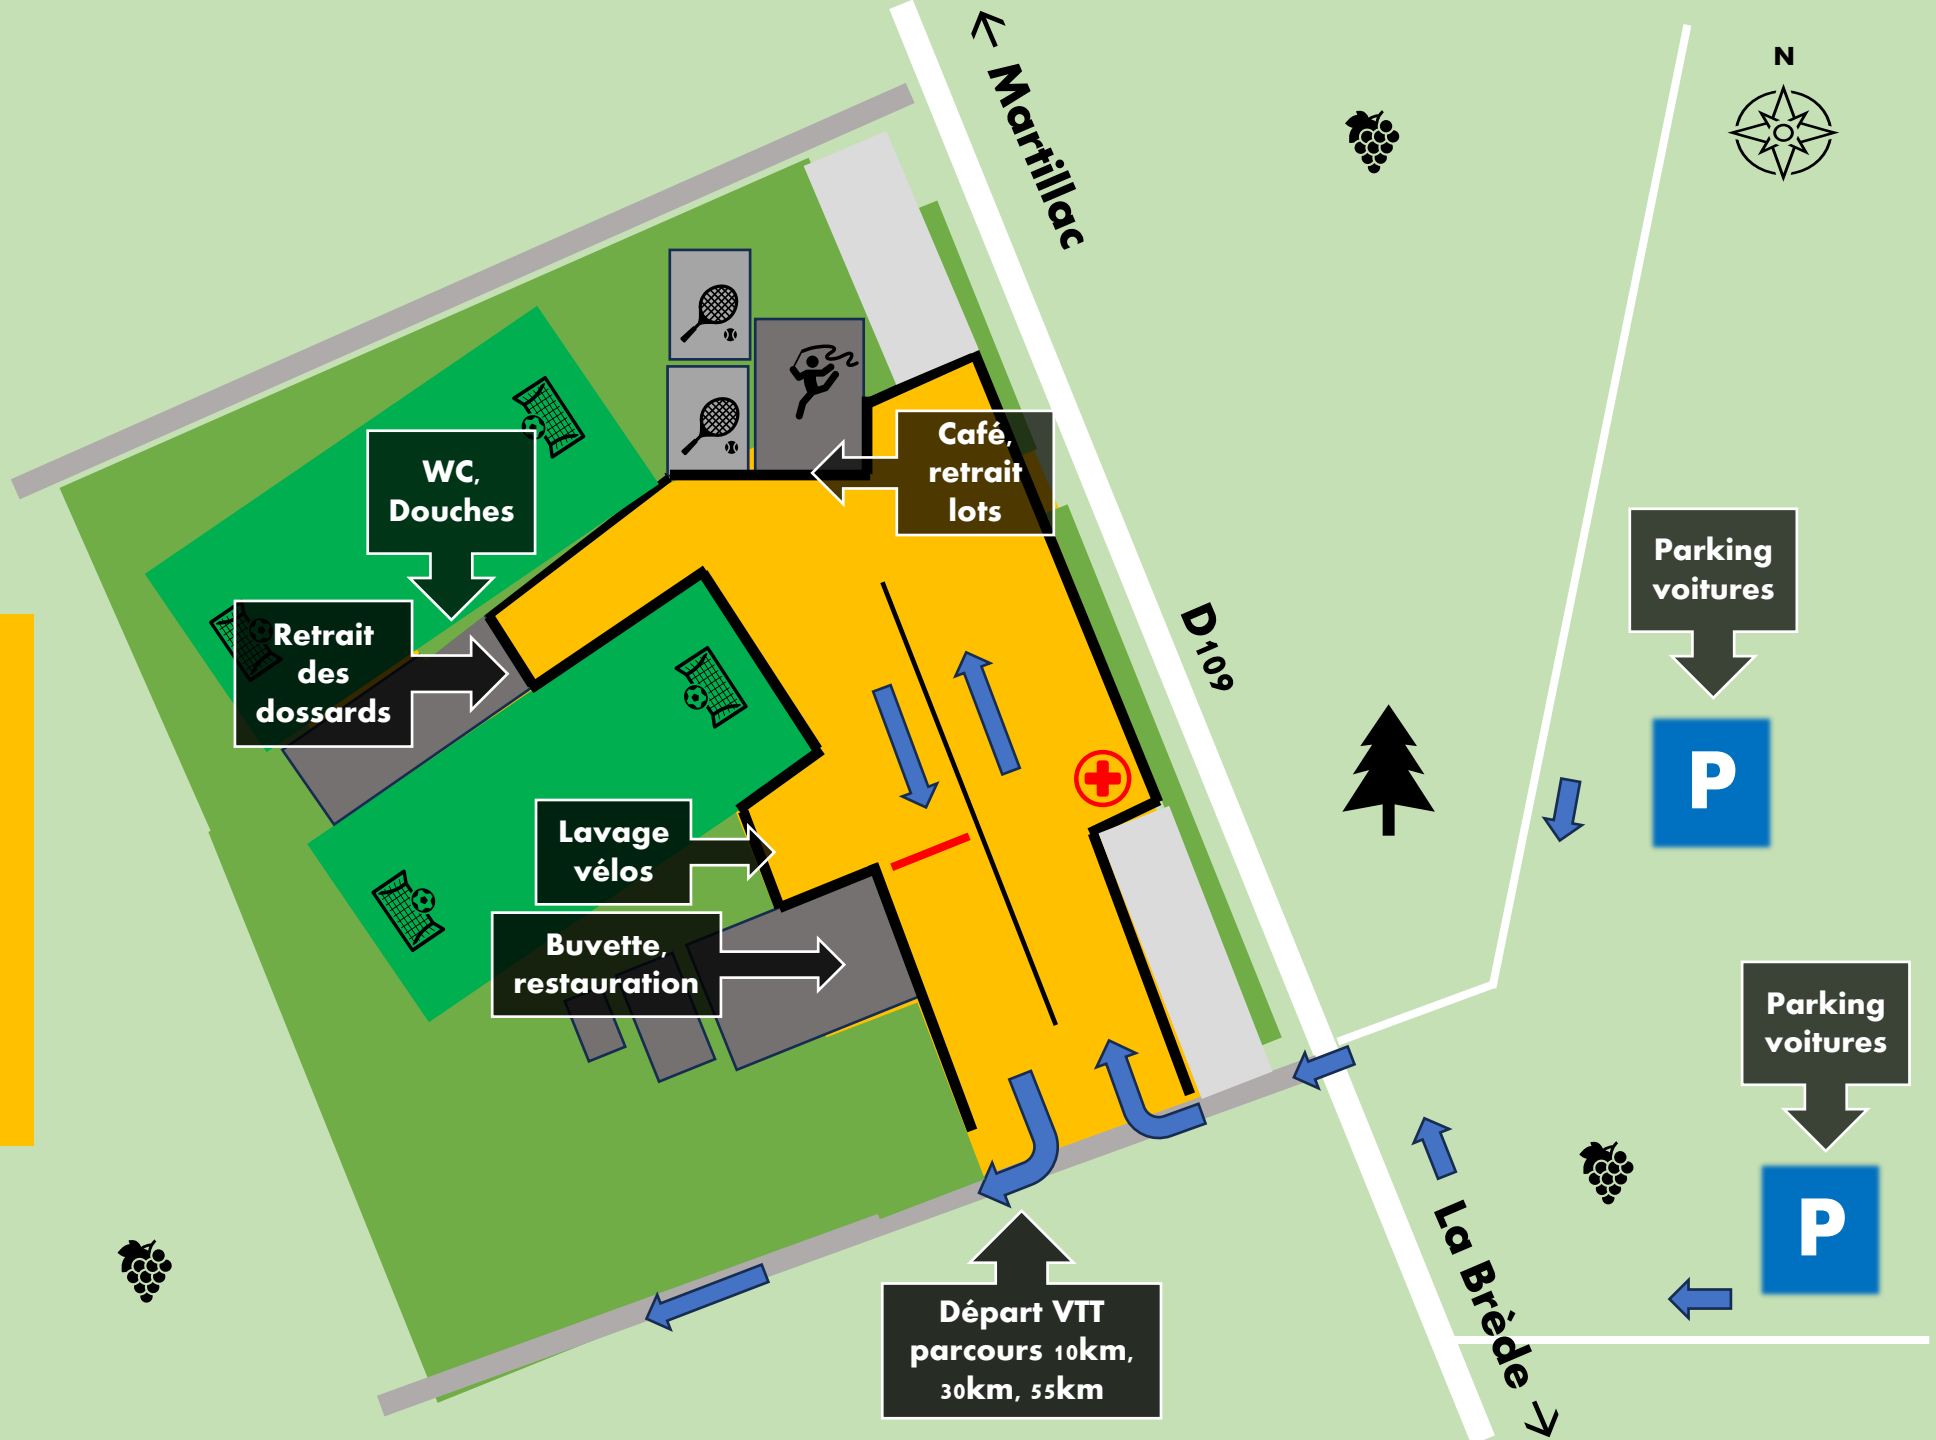

Aire de départ
**Plaine
des Sports
Martillac**

Départ VTT
parcours 10km,
30km, 55km